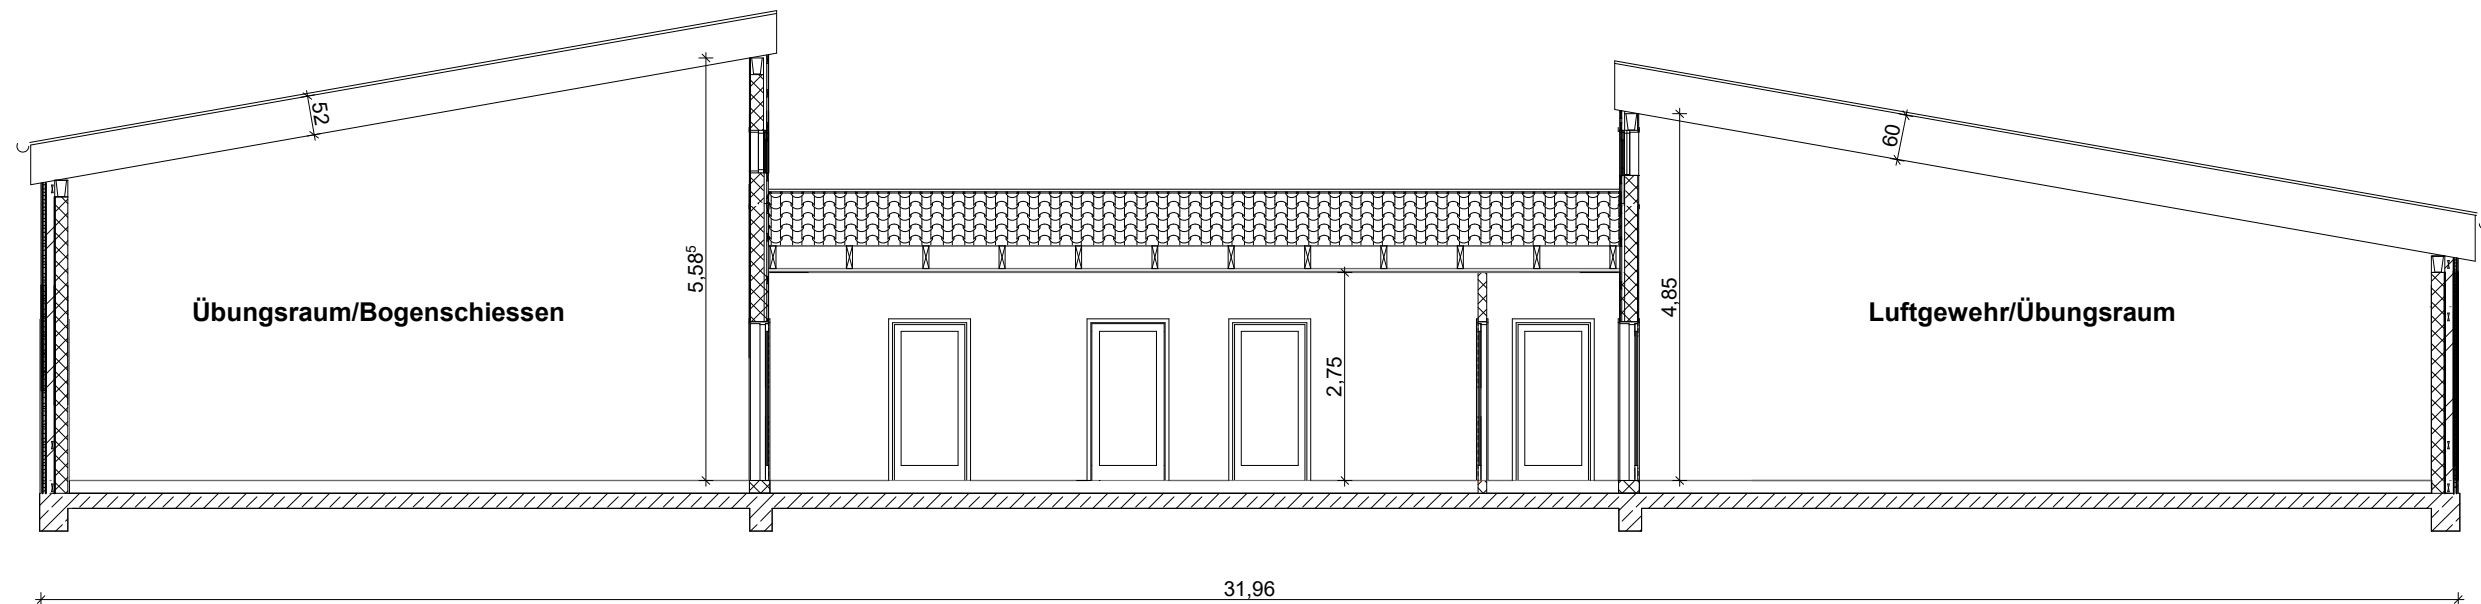

Bernd Ritzenhoff

Dipl.Ing Architekt, BDB
Postmoor 12 a
21640 Bliedersdorf
E-mail: info@architekt-ritzenhoff.de

Tel: 04163-82750
Fax: 04163-827575

Bauvorhaben:	Neubau Übungsräume der Buxtehuder Musikzüge			
Bauort:	Apensener Strasse, 21614 Buxtehude			
Bauteil:	Schnitte	M. 1:100	gez 12.01.2016	bearb. MK
Bauherr:	Schützenverein Altkloster e.V., Florianstrasse 19b, 21614 Buxtehude			
Bauherr:		Architekt: