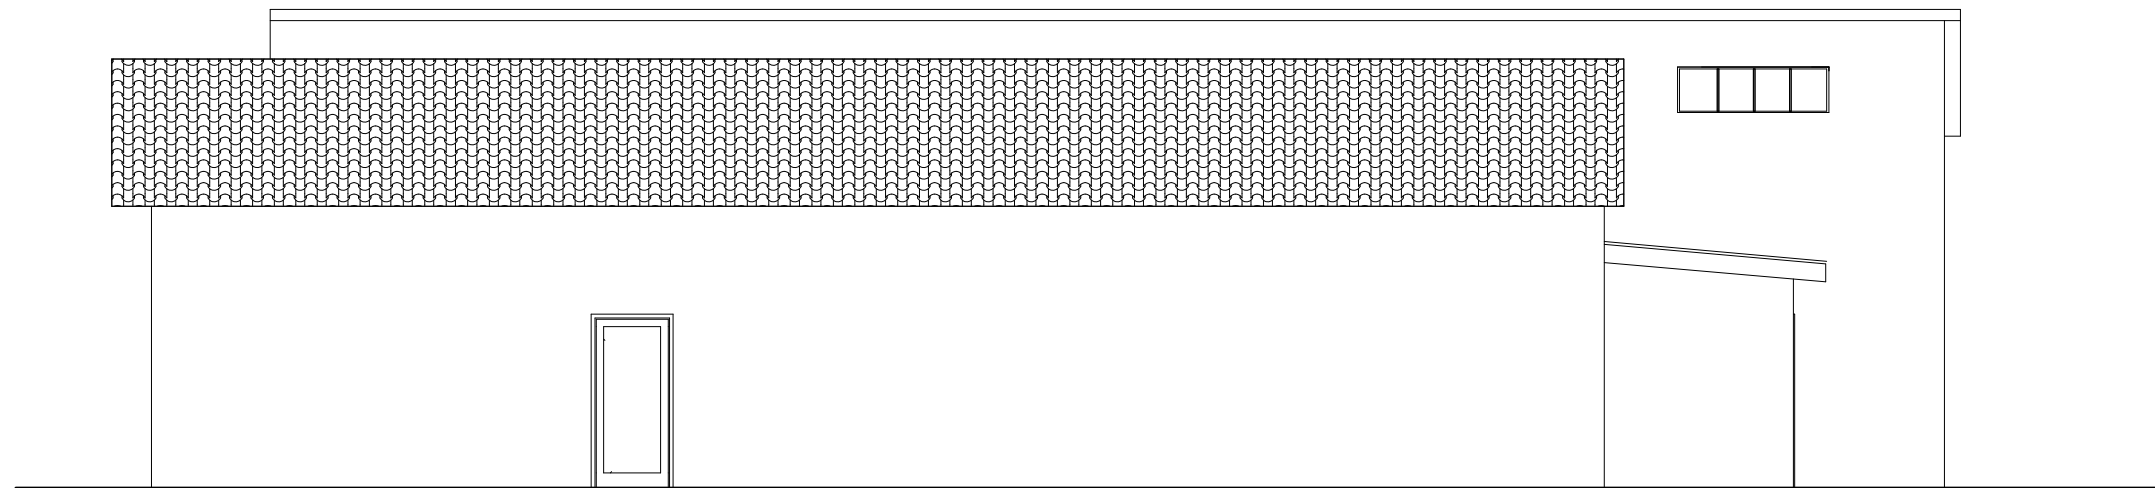

Bernd Ritzenhoff

Dipl.Ing Architekt, BDB
 Postmoor 12 a
 21640 Bliedersdorf
 E-mail: info@architekt-ritzenhoff.de

Tel: 04163-82750
 Fax: 04163-827575

Bauvorhaben:	Neubau Übungsräume der Buxtehuder Musikzüge			
Bauort:	Apensener Strasse, 21614 Buxtehude			
Bauteil:	Ansichten	M. 1:100	gez. 12.01.2016	bearb. MK
Bauherr:	Schützenverein Altkloster e.V., Florianstrasse 19b, 21614 Buxtehude			
Bauherr:		Architekt:		