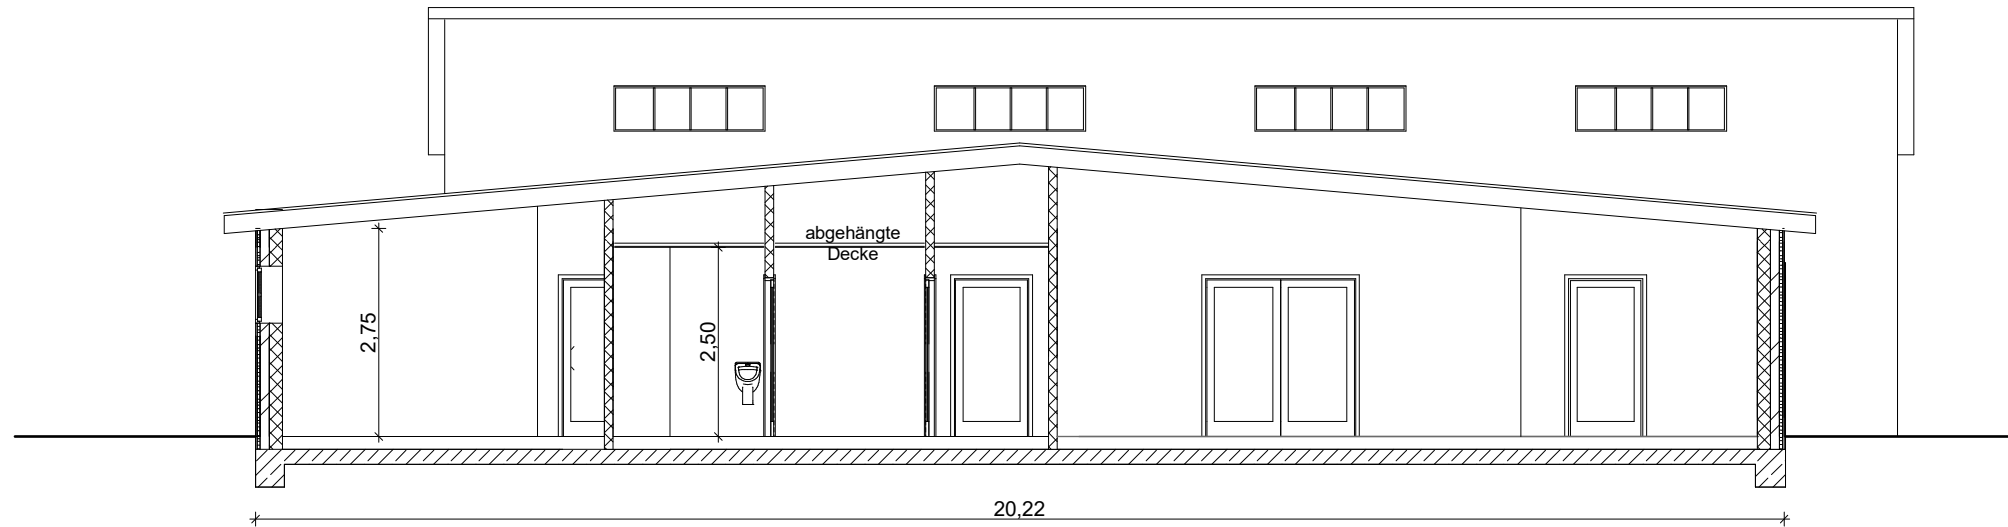

Bernd Ritzenhoff

Dipl.Ing Architekt, BDB
Postmoor 12 a
21640 Bliedersdorf
E-mail: info@architekt-ritzenhoff.de

Tel: 04163-82750
Fax: 04163-827575

Bauvorhaben:	Neubau Übungsräume der Buxtehuder Musikzüge			
Bauort:	Apensener Strasse, 21614 Buxtehude			
Bauteil:	Schnitte	M. 1:100	gez 12.01.2016	bearb. MK
Bauherr:	Schützenverein Altkloster e.V., Florianstrasse 19b, 21614 Buxtehude			
Bauherr:		Architekt: